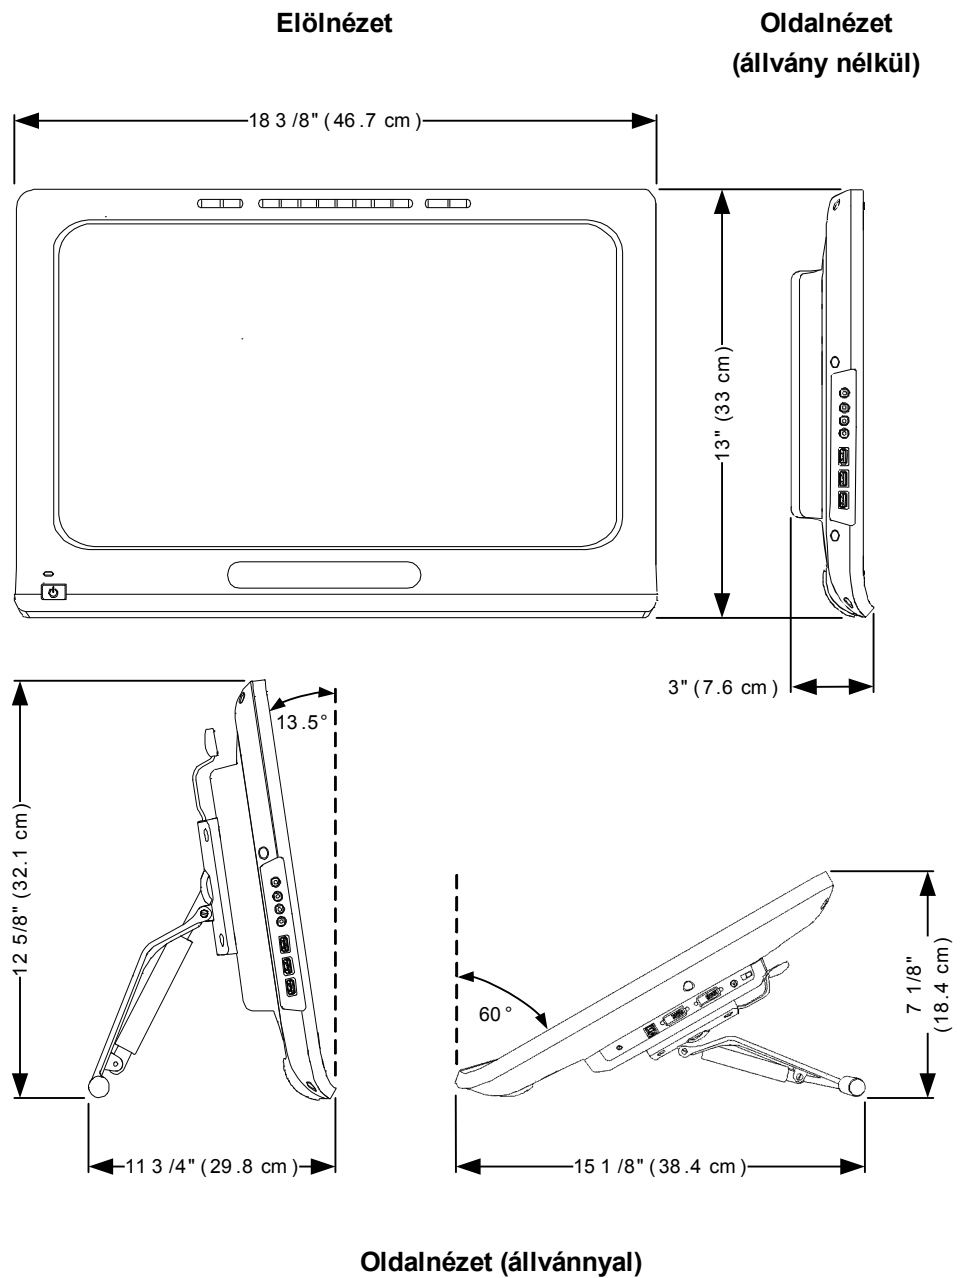

MŰSZAKI JELLEMZŐK

SMART Podium interaktív előadói képernyő – SP518-NB és SP518-SMP modellek

Fizikai méretek

smarttech.com/supportsmarttech.com/contactsupport

© 2015 SMART Technologies ULC. Minden jog fenntartva. SMART Board, SMART Podium, SMART Notebook, SMART Meeting Pro, DVIT, smarttech, a SMART logó és valamennyi SMART szlogen a SMART Technologies ULC védjegyei vagy védjegyei az Egyesült Államokban és/vagy más országokban. Minden más termék- vagy vállalatnév tulajdonosa védjegye lehet. Egy vagy több a következő szabadalmak közül: US6320597; US6326954; US6563491; US6741267; US6803906; US6919880; US6954197; US7151533; US7184030; US7236162; US7619617; US7692625; US7757001; US7932899; USD612396; USD616462; USD617332; and USD636784. Egyéb szabadalmi kérelmek folyamatban. A tartalom előzetes értesítés nélkül változhat. 03/2015.