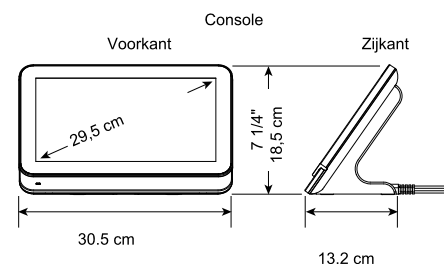

## Overzicht

Het SMART Room System™ voor Microsoft® Lync® voor extra kleine ruimten omvat een SMART Board® 8055i interactief flatpanel, een tafelbladconsole, een highdefinition-camera, tafelmicrofoons en luidsprekers.

## Afmetingen en gewichten<sup>1</sup>

<sup>1</sup>Alle afmetingen: ± 0,3 cm. Alle gewichten: ± 0,9 kg.

	Gewicht	Transportgewicht	Transportafmetingen
<b>Interactief flatpanel</b>	44,5 kg (98 lb.)	67 kg (148 lb.)	157 cm × 109 cm × 110 cm (61 3/4" × 43" × 43 1/4")
<b>WM-SBID-501 muurbevestiging</b>	10,9 kg (24 lb.)	14 kg (31 lb.)	117 cm × 32 cm × 28,1 cm (46" × 12 1/2" × 11")
<b>Luidsprekers</b>	7 kg (15 lb.)	9,1 kg (20 lb.)	96 cm × 39,5 cm × 18,8 cm (37 3/4" × 15 1/2" × 7 3/8")
<b>Systeemcomponenten</b>	6,2 kg (14 lb.)	10,8 kg (24 lb.)	49,5 cm × 45,7 cm × 57,2 cm (19 1/2" × 18" × 22 1/2")
<b>Totaal</b>	<b>68,5 kg (151 lb.)</b>	<b>119 kg (263 lb.)<sup>2</sup></b>	