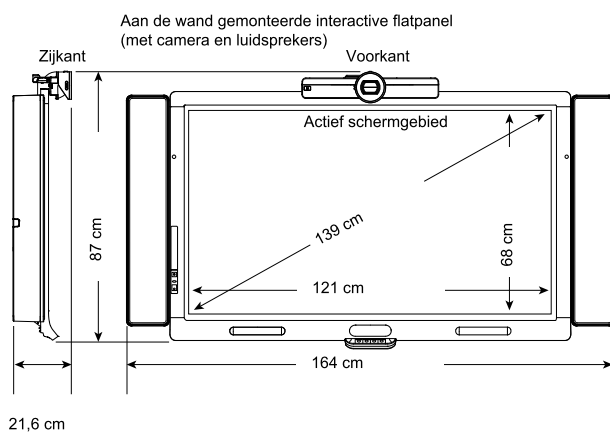

Afmetingen en gewichten¹

¹Alle afmetingen: ± 0,3 cm. Alle gewichten: ± 0,9 kg.