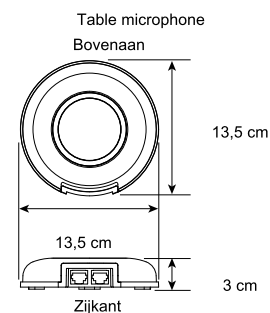

## Afmetingen en gewichten<sup>1</sup>

<sup>1</sup>Alle afmetingen: ± 0,3 cm. Alle gewichten: ± 0,9 kg.

	Gewicht	Transportgewicht	Transportafmetingen
<b>Interactief flatpanel</b>	44,5 kg (98 lb.)	67 kg (148 lb.)	157 cm × 109 cm × 110 cm (61 3/4" × 43" × 43 1/4")
<b>WM-SBID-501 muurbevestiging</b>	10,9 kg (24 lb.)	14 kg (31 lb.)	117 cm × 32 cm × 28,1 cm (46" × 12 1/2" × 11")
<b>Luidsprekers</b>	7 kg (15 lb.)	9,1 kg (20 lb.)	96 cm × 39,5 cm × 18,8 cm (37 3/4" × 15 1/2" × 7 3/8")
<b>Systeemcomponenten</b>	6,2 kg (14 lb.)	10,8 kg (24 lb.)	49,5 cm × 45,7 cm × 57,2 cm (19 1/2" × 18" × 22 1/2")
<b>Totaal</b>	<b>68,5 kg (151 lb.)</b>	<b>119 kg (263 lb.)<sup>2</sup></b>	