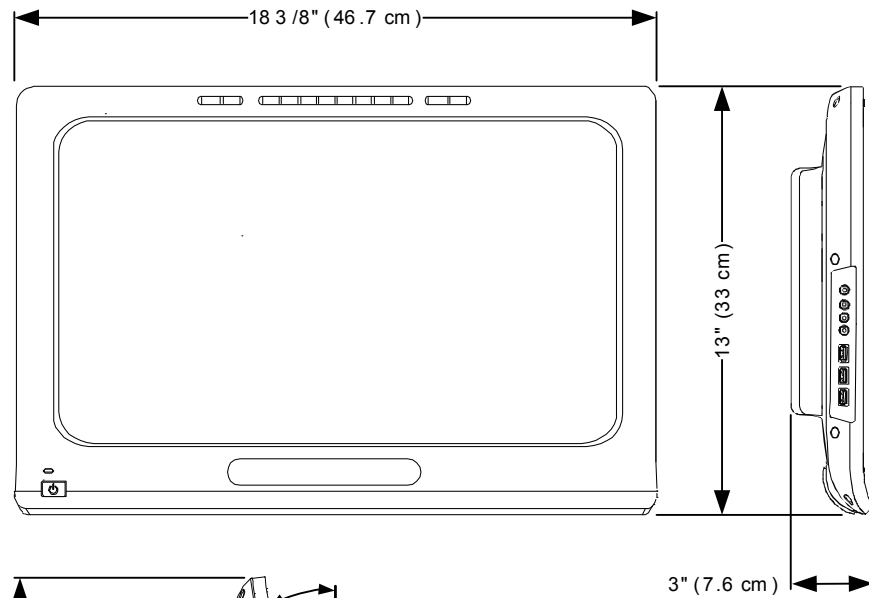

注意

可透過機械方式停用 USB-A 連接埠，以避免未經授權的資料傳輸。

安全 Kensington® 安全槽

儲存和操作規格

儲存溫度	14°F 到 140°F 間 (-10°C 到 60°C 間) 濕度 20% 到 90% (非冷凝結)。
操作溫度	41°F 到 95°F 間 (5°C 到 35°C 間) 濕度 20% 到 80% (非冷凝結)。

SMART 訂單號碼

SP518-NB	SMART Podium 518 互動式手寫螢幕 (隨附 SMART Notebook 軟體)。
SP518-SMP	SMART Podium 518 互動式手寫螢幕 (隨附 SMART Meeting Pro 軟體)。

規格

SMART Podium 互動式手寫螢幕 – 型號 SP518-NB 與 SP518-SMP

實體尺寸

正視圖

側視圖
(不含腳架)

側視圖 (含腳架)

smarttech.com/support
smarttech.com/contactsupport

©2015 SMART Technologies ULC. 版權所有。SMART Board、SMART Podium、SMART Notebook、SMART Meeting Pro、DViT、smarttech、SMART 標誌及所有 SMART 標語均為 SMART Technologies ULC 在美國及/或其他國家的商標或註冊商標。所有第三方產品或公司名稱均為其各自所有人之商標。下列一或多項專利：US6320597、US6326954、US6563491、US6741267、US6803906、US6919880、US6954197、US7151533、US7184030、US7236162、US7619617、US7692625、US7757001、US7932899、USD612396、USD616462、USD617332 及 USD636784。其他專利審批中。內容可能隨時變更，恕不另行通知。03/2015。