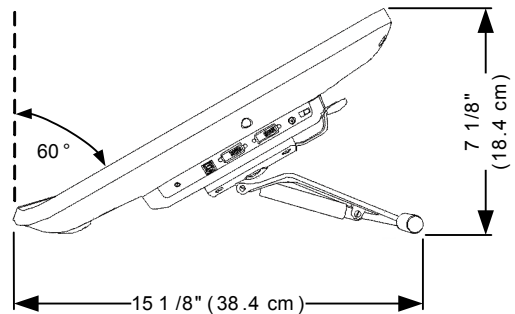

規格

SMART Podium 互動式手寫螢幕 – 型號 SP518-NB 與 SP518-SMP

實體尺寸

正視圖

側視圖
(不含腳架)

側視圖 (含腳架)

smarttech.com/support
smarttech.com/contactsupport

©2015 SMART Technologies ULC. 版權所有。SMART Board、SMART Podium、SMART Notebook、SMART Meeting Pro、DViT、smarttech、SMART 標誌及所有 SMART 標語均為 SMART Technologies ULC 在美國及/或其他國家的商標或註冊商標。所有第三方產品或公司名稱均為其各自所有人之商標。下列一或多項專利：US6320597、US6326954、US6563491、US6741267、US6803906、US6919880、US6954197、US7151533、US7184030、US7236162、US7619617、US7692625、US7757001、US7932899、USD612396、USD616462、USD617332 及 USD636784。其他專利審批中。內容可能隨時變更，恕不另行通知。03/2015。