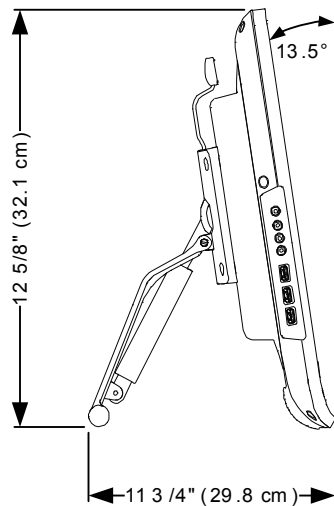

規格

SMART Podium™ 互動式 手寫螢幕

型號 SP518-NB 與 SP518-SMP

實體規格

尺寸	46.7 公分寬 × 33 公分高 × 7.6 公分深 (18 3/8 英吋 × 13 英吋 × 3 英吋)
附可調整高度的腳架 (最高位置)	46.7 公分寬 × 32.1 公分高 × 29.8 公分深 (18 3/8 英吋 × 12 5/8 英吋 × 11 3/4 英吋)
顯示區域	41.9 公分寬 × 24.1 公分高 (16 1/2 英吋 × 9 1/2 英吋) 47 公分 (18 1/2 吋) 對角線
高度含可調整高度的腳架	5.4 公斤 (12 磅)
重量含可調整高度的腳架	4.5 公斤 (10 磅)
裝運重量	9.5 公斤 (20 磅 14 盎司)
裝運尺寸	55.2 公分寬 × 43.5 公分高 × 25.9 公分深 (21 7/8 英吋 × 17 3/8 英吋 × 10 2/8 英吋)

注意

可透過機械方式停用 USB-A 連接埠，以避免未經授權的資料傳輸。

安全 Kensington® 安全槽

儲存和操作規格

儲存溫度	14°F 到 140°F 間 (-10°C 到 60°C 間) 濕度 20% 到 90% (非冷凝結)。
操作溫度	41°F 到 95°F 間 (5°C 到 35°C 間) 濕度 20% 到 80% (非冷凝結)。

SMART 訂單號碼

SP518-NB	SMART Podium 518 互動式手寫螢幕 (隨附 SMART Notebook 軟體)。
SP518-SMP	SMART Podium 518 互動式手寫螢幕 (隨附 SMART Meeting Pro 軟體)。

規格

SMART Podium 互動式手寫螢幕 – 型號 SP518-NB 與 SP518-SMP

實體尺寸

正視圖

側視圖
(不含腳架)

側視圖 (含腳架)

smarttech.com/support
smarttech.com/contactsupport

©2015 SMART Technologies ULC. 版權所有。SMART Board、SMART Podium、SMART Notebook、SMART Meeting Pro、DViT、smarttech、SMART 標誌及所有 SMART 標語均為 SMART Technologies ULC 在美國及/或其他國家的商標或註冊商標。所有第三方產品或公司名稱均為其各自所有人之商標。下列一或多項專利：US6320597、US6326954、US6563491、US6741267、US6803906、US6919880、US6954197、US7151533、US7184030、US7236162、US7619617、US7692625、US7757001、US7932899、USD612396、USD616462、USD617332 及 USD636784。其他專利審批中。內容可能隨時變更，恕不另行通知。03/2015。