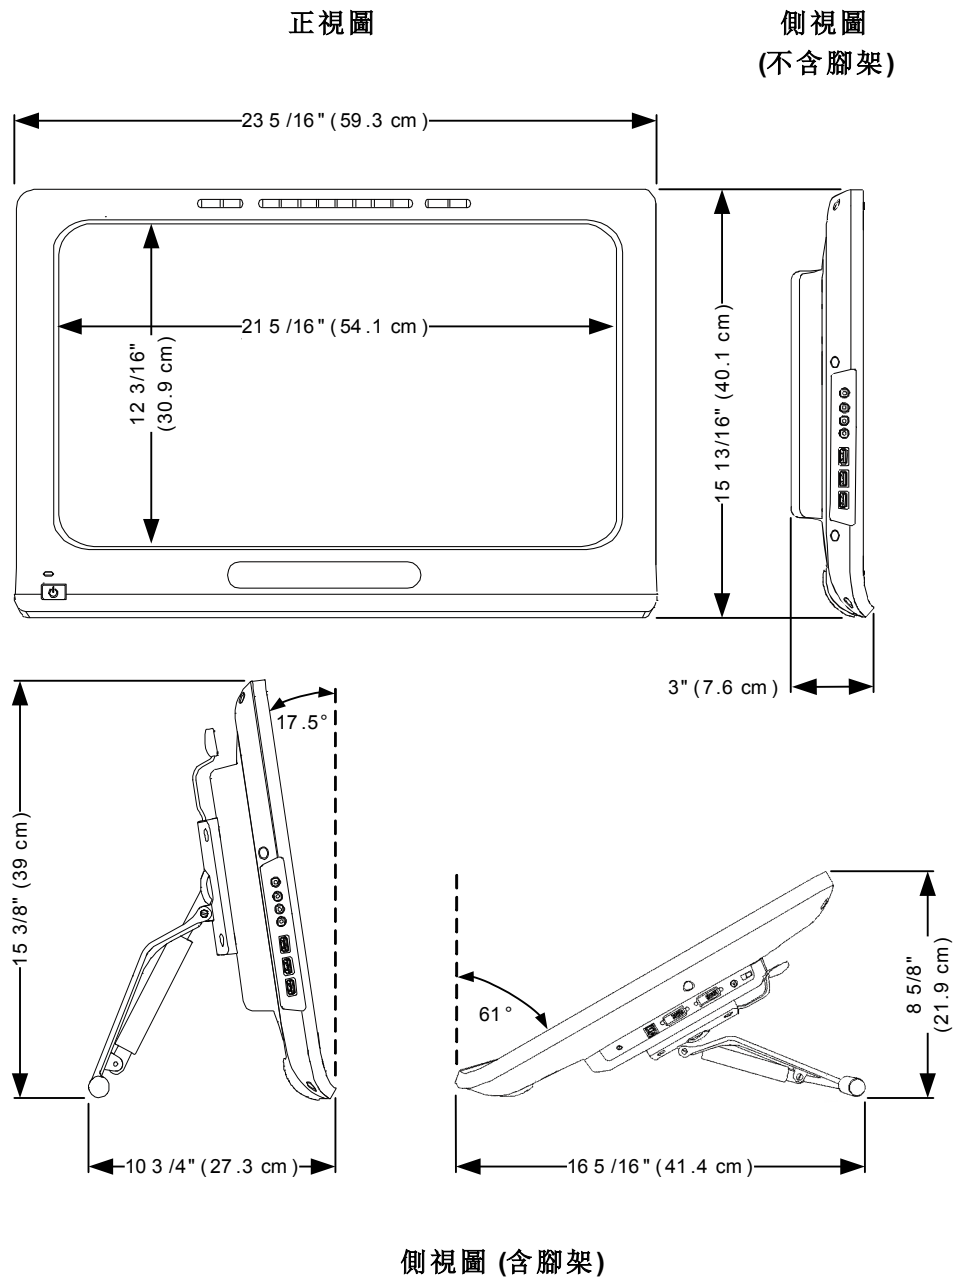

規格

SMART Podium 互動式手寫螢幕

型號 SP524-NB 與 SP524-SMP

實體規格

尺寸	59.3 公分寬 × 40.1 公分高 × 7.6 公分深 (23 5/16 英吋 × 15 13/16 英吋 × 3 英吋)
附可調整高度的腳架	59.3 公分寬 × 39 公分高 × 27.3 公分深 (23 5/16 英吋 × 15 3/8 英吋 × 10 3/4 英吋)
(顯示區域)	54.1 公分寬 × 30.9 公分高 (21 5/16 英吋 × 12 3/16 英吋)
	24 吋 (61 公分) 對角線
高度含可調整高度的腳架	8.6 公斤 (19 磅)
重量含可調整高度的腳架	7.3 公斤 (16 磅)
裝運重量	14 公斤 (30 磅 13 盎司)
裝運尺寸	67.7 公分寬 × 50 公分高 × 26.9 公分深 (26 1/2 英吋 × 19 7/8 英吋 × 10 1/2 英吋)

i 注意

可透過機械方式停用 USB-A 連接埠，以避免未經授權的資料傳輸。

安全 Kensington® 安全槽

貯存和操作規格

貯存溫度	14°F 到 140°F 間 (-10°C 到 60°C 間) 濕度 20% 到 90% (非冷凝結)。
操作溫度	41°F 到 95°F 間 (5°C 到 35°C 間) 濕度 20% 到 80% (非冷凝結)。

SMART 訂單號碼

SP524-NB	SMART Podium 524 互動式手寫螢幕 (隨附 SMART Notebook 軟體)。
SP524-SMP	SMART Podium 524 互動式手寫螢幕 (隨附 SMART Meeting Pro 軟體)。

規格

SMART Podium 互動式手寫螢幕 – 型號 SP524-NB 與 SP524-SMP

實體尺寸

smarttech.com/support
smarttech.com/contactsupport

©2015 SMART Technologies ULC. 版權所有。SMART Board、SMART Podium、SMART Notebook、SMART Meeting Pro、DViT、smarttech、SMART 標誌及所有 SMART 標語均為 SMART Technologies ULC 在美國及/或其他國家的商標或註冊商標。所有第三方產品或公司名稱均為其各自所有人之商標。下列一或多項專利：US6320597、US6326954、US6563491、US6741267、US6803906、US6919880、US6954197、US7151533、US7184030、US7236162、US7619617、US7692625、US7757001、US7932899、USD612396、USD616462、USD617332 及 USD636784。其他專利審批中。內容可能隨時變更，恕不另行通知。03/2015。