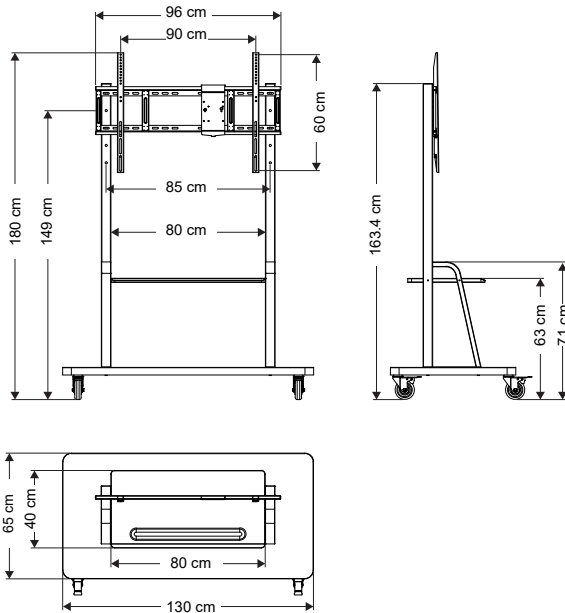

Soporte móvil para trabajo pesado SMART para pantallas interactivas

FS-SBID-200

Hardware	
Pantallas SMART Board compatibles	SMART Board series 6000S y 6000S Pro SMART Board serie QX SMART Board MX y MX Pro series SMART Board serie GX SMART Board series 7000R y 7000R Pro SMART Board series 7000 y 7000 Pro SMART Board series 6000 y 6000 Pro
Color	Negro
Patrón VESA (mm)	VESA mínimo: 200 x 200 mm VESA máximo: 900 x 600 mm
Configuración de altura vertical	149,4 cm 140,4 cm 131,4 cm
Tamaño mínimo de pantalla	140 cm de diagonal
Tamaño máximo de pantalla	218 cm diagonal
Capacidad máxima de peso de la pantalla	120 kg
Capacidad de peso máximo del soporte	135 kg
Ruedas	Ruedas de bloqueo de grado industrial de 10,2 cm
Hardware incluido	Soporte de montaje para ordenador (VESA 100 x 100 mm)

Instalación, dimensiones y pesos

Notas

- Todas las dimensiones $\pm 0,3$ cm. Todos los pesos $\pm 0,9$ kg.
- El producto se envía horizontalmente.

FS-SBID-200

Dimensiones

Peso

41,1 kg

Dimensiones de envío (incluido el palé)

70 cm x 158 cm x 16,2 cm

Peso de embalaje

46,1 kg