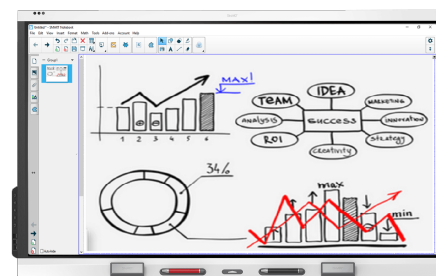

SMART Board® série 6000S

SBID-6065S
SBID-6075S
SBID-6086S

Affichage	
Tailles d'écran (diagonale)	65", 75", 86"
Rétroéclairage	LED
Format	16:9
Résolution maximale de l'écran	UHD 4K (3840 × 2160)
fréquence d'actualisation	60 Hz
Durée de vie	≥ 50 000 heures
Luminosité (maximum)	≥350 cd/m ²
Temps de réponse	≤8 ms
Angle de vision	178°
Verre	Verre antireflet trempé thermiquement qui résiste aux salissures et traces de doigts
Épaisseur du verre	4 mm
Couleur du cadre	Blanc
Boutons d'appoint	Alimentation, accueil, volume, masque d'écran, gel de l'image
Capteurs	Proximité, éclairage ambiant, infrarouge, température de la pièce et humidité ¹
Audio	2 enceintes intégrées de 20 W

EXPÉRIENCE INTERACTIVE

Technologie tactile	HyPr Touch™ avec InGlass™
Fonctionnalités tactiles	Tool Explorer™ Différenciation simultanée des outils Object Awareness™ Pen ID™ Silktouch™
Temps de réponse typique	9 ms
Fréquence d'images	150 Hz
Précision	1,5 mm (plus de 90 % de la surface)
Taille minimale des objets	5 mm
Capacités tactiles multipoints	20 – Windows® et Mac 10 – Chrome OS™
Outils inclus	Crayons (×2) Effaceurs (×2)
Supports d'outils	Intelligent, magnétique, fixation sur le cadre
Outils en option	Ensemble de quatre crayons multicolores Crayon magique Crayon surligneur