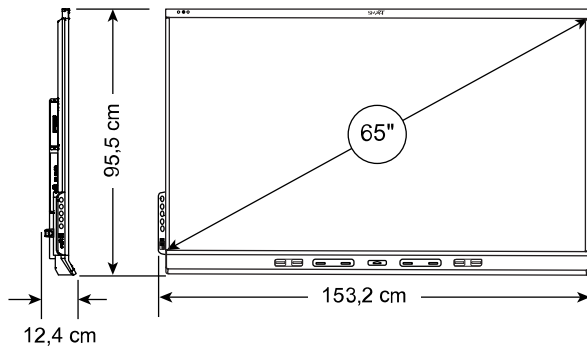

Conditions des câbles

HDMI	Certifié High Speed HDMI premium (18 Gbps) Longueur maximale : 7 m
USB 2.0	Certifié USB 2.0 Prise en charge de Hi-Speed (480 Mbps) Longueur maximale : 5 m
USB 3.0	Certifié USB 3.0 Prise en charge de SuperSpeed (5 Gbit/s) Longueur maximale : 3 m
Plus d'informations	Voir smarttech.com/fr/kb/171414

Installation, dimensions et poids

Remarques

- Toutes les dimensions $\pm 0,3$ cm. Tous les poids $\pm 0,9$ kg.
- Le produit est expédié verticalement.
- Laissez suffisamment d'espace autour de l'écran pour assurer une aération adéquate. Consultez le guide d'installation et de maintenance des SMART Board 6000S et 6000S Pro (smarttech.com/fr/kb/171414) pour connaître précisément l'espace nécessaire.

SBID-6065S

Dimensions

Poids

51 kg

Dimensions d'expédition (palette comprise)

170,4 cm \times 118,1 cm \times 26,4 cm

Poids d'expédition

72 kg