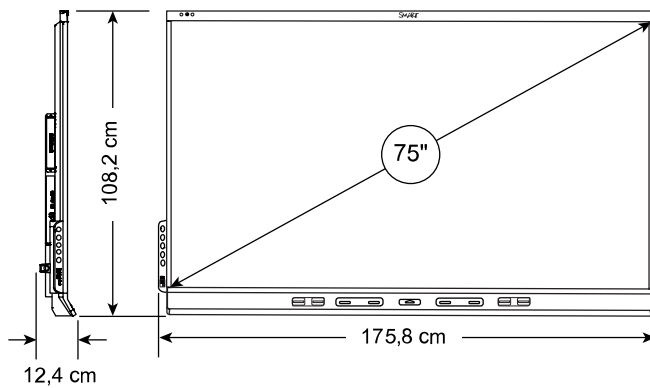

Installation, dimensions et poids

Remarques

- Toutes les dimensions $\pm 0,3$ cm. Tous les poids $\pm 0,9$ kg.
- Le produit est expédié verticalement.
- Laissez suffisamment d'espace autour de l'écran pour assurer une aération adéquate. Consultez le guide d'installation et de maintenance des SMART Board 6000S et 6000S Pro (smarttech.com/fr/kb/171414) pour connaître précisément l'espace nécessaire.

SBID-6065S

Dimensions

Poids

51 kg

Dimensions d'expédition (palette comprise)

170,4 cm \times 118,1 cm \times 26,4 cm

Poids d'expédition

72 kg

Fixation VESA

M8, 600 \times 400 mm

Poignées

2

SBID-6075S

Dimensions

Poids

65 kg

Dimensions d'expédition (palette comprise)

193,1 cm \times 130,8 cm \times 26,4 cm

Poids d'expédition

88 kg

Fixation VESA

M8, 600 \times 400 mm

Poignées

2