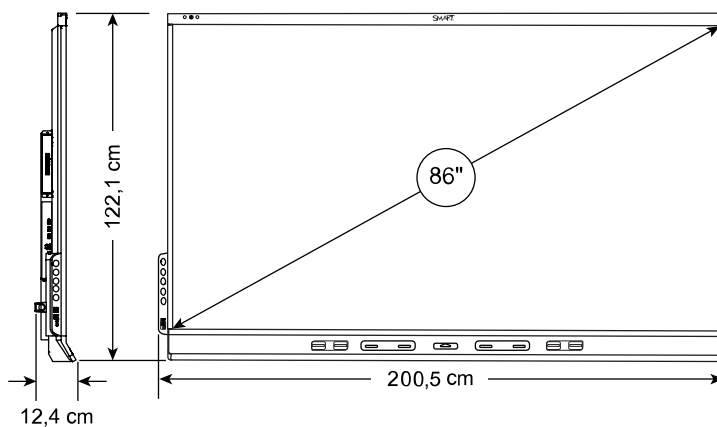

Installation, dimensions et poids

Remarques

- Toutes les dimensions $\pm 0,3$ cm. Tous les poids $\pm 0,9$ kg.
- Le produit est expédié verticalement.
- Laissez suffisamment d'espace autour de l'écran pour assurer une aération adéquate. Consultez le guide d'installation et de maintenance des SMART Board 6000S et 6000S Pro (smarttech.com/fr/kb/171414) pour connaître précisément l'espace nécessaire.

SBID-6065S

Dimensions

Poids

51 kg

Dimensions d'expédition (palette comprise)

170,4 cm \times 118,1 cm \times 26,4 cm

Poids d'expédition

72 kg

Dimensions d'expédition (palette comprise)

193,1 cm \times 130,8 cm \times 26,4 cm

Poids d'expédition

88 kg

Fixation VESA

M8, 600 \times 400 mm

Poignées

2

SBID-6086S

Dimensions

Poids

84 kg

Dimensions d'expédition (palette comprise)

218,6 cm \times 144,7 cm \times 26,4 cm

Poids d'expédition

110 kg