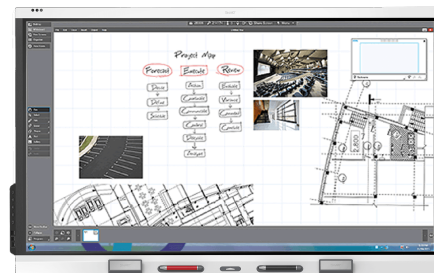

SMART Board® 6000S Pro シリーズ

SBID-6065S-PW
SBID-6075S-PW
SBID-6086S-PW

ディスプレイ

画面サイズ(対角)	65", 75", 86"
バックライト	LED
縦横比	16:9
最大ディスプレイ解像度	4K UHD (3840 × 2160)
リフレッシュレート	60 Hz
寿命	≥ 50,000 時間
輝度(最大)	350 cd/m ² 以上
応答時間	≤ 8 ms
視野角	178°
ガラス	汚れや指紋が付きにくい完全耐熱性、反射防止ガラス使用
ガラスの厚さ	4 mm
フレームの色	White
便利なボタン	電源、ホーム、音量、スクリーンシェード、フリーズフレーム
センサー	近接、周囲光、赤外線、室温および湿度 ¹
オーディオ	20 W内蔵スピーカー × 2