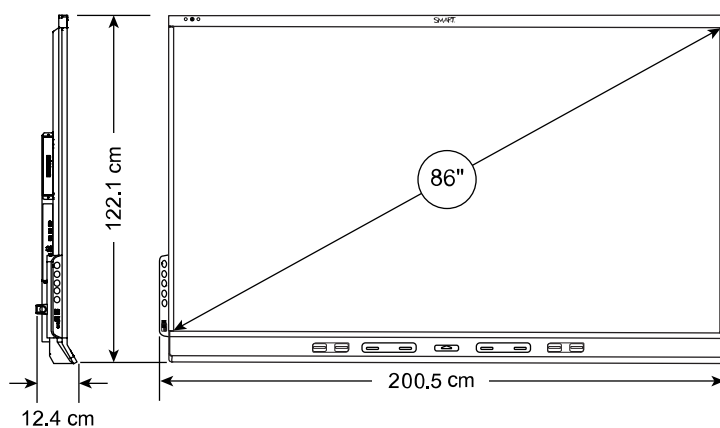

梱包寸法(パレットを含む)

193.1 cm × 130.8 cm × 26.4 cm

梱包時の重量

88 kg

VESA マウント

M8、600×400 mm

ハンドル

2

SBID-6086S-PW

寸法

重量

84 kg

梱包寸法(パレットを含む)

218.6 cm × 144.7 cm × 26.4 cm

梱包時の重量

110 kg