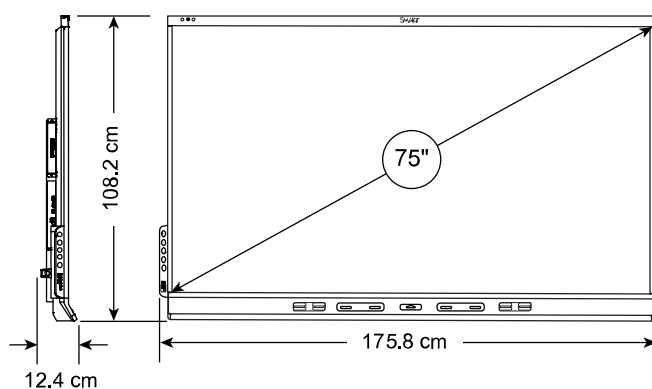

SBID-6065S-PW

寸法

重量

51 kg

梱包寸法(パレットを含む)

170.4 cm × 118.1 cm × 26.4 cm

梱包時の重量

72 kg

VESA マウント

M8、600×400 mm

ハンドル

2

SBID-6075S-PW

寸法

重量

65 kg

梱包寸法(パレットを含む)

193.1 cm × 130.8 cm × 26.4 cm

梱包時の重量

88 kg

VESA マウント

M8、600×400 mm

ハンドル

2

SBID-6086S-PW

寸法

重量

84 kg

梱包寸法(パレットを含む)

218.6 cm × 144.7 cm × 26.4 cm

梱包時の重量

110 kg