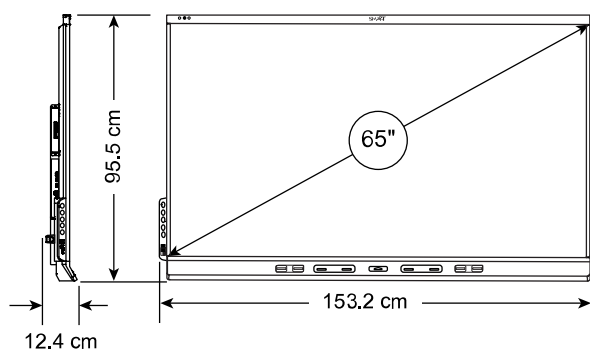

詳細情報

smarttech.com/ja/kb/171414を参照してください。

インストール、寸法、重量

注記

- 全ての寸法で±0.3cmの誤差があります。全ての重量で±0.9kgの誤差があります。
- 製品は直立状態で出荷されます。
- 十分な喚起ができるように、ディスプレイの周囲にスペースを空けてください。具体的なスペース要件については、『SMART Board 6000S および6000Sプロのインストールおよびメンテナンスガイド』(smarttech.com/ja/kb/171414)を参照してください。

SBID-6065S-PW

寸法

重量

51 kg

梱包寸法(パレットを含む)

170.4 cm × 118.1 cm × 26.4 cm

梱包時の重量

72 kg