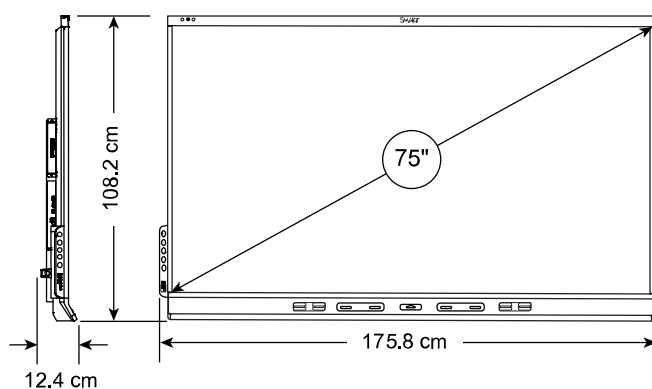

SBID-6065S

寸法

重量

51 kg

梱包寸法(パレットを含む)

170.4 cm × 118.1 cm × 26.4 cm

梱包時の重量

72 kg

VESA マウント

M8、600×400 mm

ハンドル

2

SBID-6075S

寸法

重量

65 kg

梱包寸法(パレットを含む)

193.1 cm × 130.8 cm × 26.4 cm

梱包時の重量

88 kg

VESA マウント

M8、600×400 mm

ハンドル

2