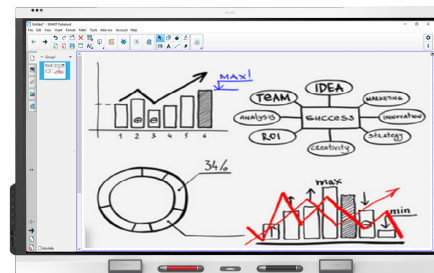

SMART Board® 6000Sシリーズ

SBID-6065S
SBID-6075S
SBID-6086S

ディスプレイ

画面サイズ(対角)	65", 75", 86"
バックライト	LED
縦横比	16:9
最大ディスプレイ解像度	4K UHD (3840 × 2160)
リフレッシュレート	60 Hz
寿命	≥ 50,000 時間
輝度(最大)	350 cd/m ² 以上
応答時間	≤ 8 ms
視野角	178°
ガラス	汚れや指紋が付きにくい完全耐熱性、反射防止ガラス使用
ガラスの厚さ	4 mm
フレームの色	White
便利なボタン	電源、ホーム、音量、スクリーンシェード、フリーズフレーム
センサー	近接、周囲光、赤外線、室温および湿度 ¹
オーディオ	20 W内蔵スピーカー × 2

インタラクティブエクスペリエンス

タッチパネル検出方式	HyPr Touch™とInGlass™
タッチ機能	Tool Explorer™ 同時ツール識別 Object Awareness™ Pen ID™ Silktouch™
標準応答時間	9ms
フレーム率	150 Hz
精度	1.5 mm(面積90%以上)
最小オブジェクトサイズ	5 mm
マルチタッチ機能	20 – Windows®およびMac 10 – Chrome OS™
付属	ペン(×2) イレーサー(×2)
ツールホルダー	インテリジェント、磁気、フレーム-マウント
オプションツール	多色4ペンバンドル マジックペン マーカーペン