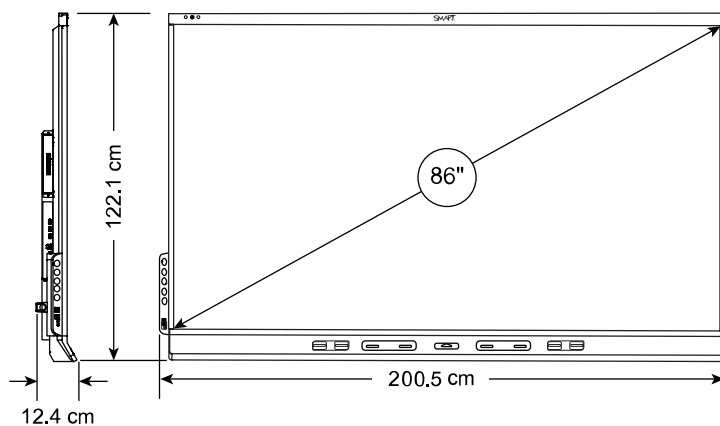

梱包寸法(パレットを含む)

193.1 cm × 130.8 cm × 26.4 cm

梱包時の重量

88 kg

VESA マウント

M8、600×400 mm

ハンドル

2

SBID-6086S

寸法

重量

84 kg

梱包寸法(パレットを含む)

218.6 cm × 144.7 cm × 26.4 cm

梱包時の重量

110 kg