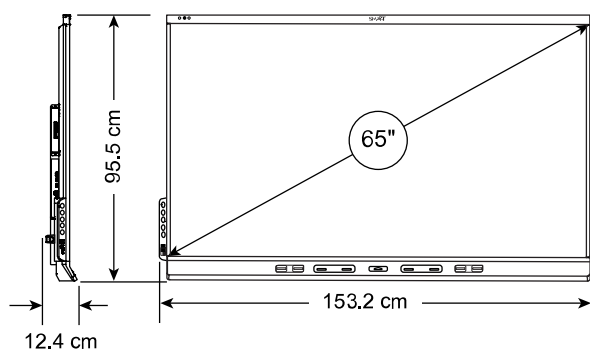

詳細情報

smarttech.com/ja/kb/171414を参照してください。

インストール、寸法、重量

注記

- 全ての寸法で±0.3cmの誤差があります。全ての重量で±0.9kgの誤差があります。
- 製品は直立状態で出荷されます。
- 十分な喚起ができるように、ディスプレイの周囲にスペースを空けてください。具体的なスペース要件については、『SMART Board 6000S および6000Sプロのインストールおよびメンテナンスガイド』(smarttech.com/ja/kb/171414)を参照してください。

SBID-6065S

寸法

重量

51 kg

梱包寸法(パレットを含む)

170.4 cm × 118.1 cm × 26.4 cm

梱包時の重量

72 kg