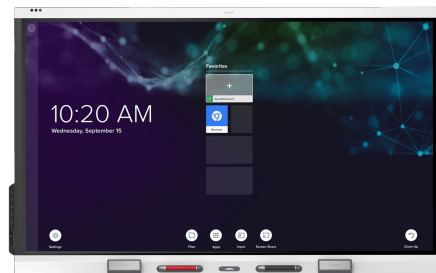

iQ搭載SMART Board® 6000S Proシリーズ

SBID-6265S-PW
SBID-6275S-PW
SBID-6286S-PW

ディスプレイ

画面サイズ(対角)	65"、75"、86"
バックライト	LED
縦横比	16:9
最大ディスプレイ解像度	4K UHD (3840 × 2160)
リフレッシュレート	60 Hz
寿命	≥ 50,000 時間
輝度(最大)	350 cd/m ² 以上
応答時間	≤ 8 ms
視野角	178°
ガラス	汚れや指紋が付きにくい完全耐熱性、反射防止ガラス使用
ガラスの厚さ	4 mm
フレームの色	White
便利なボタン	電源、ホーム、音量、スクリーンシェード、フリーズフレーム
センサー	近接、周囲光、赤外線、室温および湿度
オーディオ	20 W内蔵スピーカー × 2

インタラクティブエクスペリエンス

タッチパネル検出方式	HyPr Touch™とInGlass™
タッチ機能	Tool Explorer™ 同時ツール識別 Object Awareness™ Pen ID™ Silktouch™
標準応答時間	9ms
フレーム率	150 Hz
精度	1.5 mm(面積90%以上)
最小オブジェクトサイズ	5 mm
マルチタッチ機能	20 – Windows®およびMac 10 – Chrome OS™
付属	ペン(×2) イレーサー(×2)
ツールホルダー	インテリジェント、磁気、フレーム-マウント
オプションツール	多色4ペンバンドル