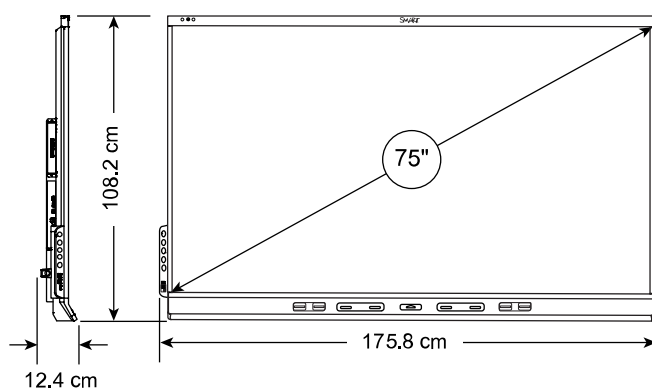

SBID-6265S-PW

寸法

重量

51 kg

梱包寸法(パレットを含む)

170.4 cm × 118.1 cm × 26.4 cm

梱包時の重量

72 kg

VESA マウント

M8、600×400 mm

ハンドル

2

SBID-6275S-PW

寸法

重量

65 kg

梱包寸法(パレットを含む)

193.1 cm × 130.8 cm × 26.4 cm

梱包時の重量

88 kg

VESA マウント

M8、600×400 mm

ハンドル

2