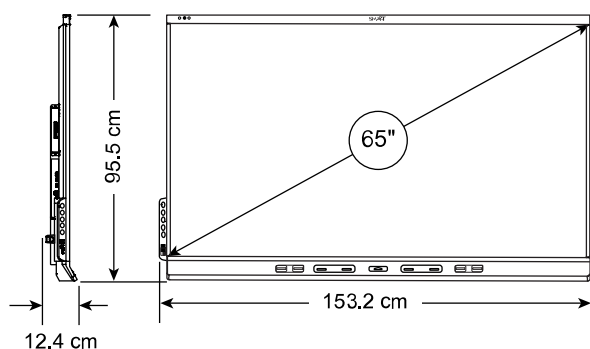

*製品の提供状況は、地域によって異なる場合があります。
これらの製品は、このリストに記載されていない追加の認定を受けています。

インストール、寸法、重量

注記

- 全ての寸法で±0.3cmの誤差があります。全ての重量で±0.9kgの誤差があります。
- 製品は直立状態で出荷されます。
- 十分な喚起ができるように、ディスプレイの周囲にスペースを空けてください。具体的なスペース要件については、『SMART Board 6000S および6000Sプロのインストールおよびメンテナンスガイド』(smarttech.com/ja/kb/171414)を参照してください。

SBID-6265S-PW

寸法

重量

51 kg

梱包寸法(パレットを含む)

170.4 cm × 118.1 cm × 26.4 cm

梱包時の重量

72 kg