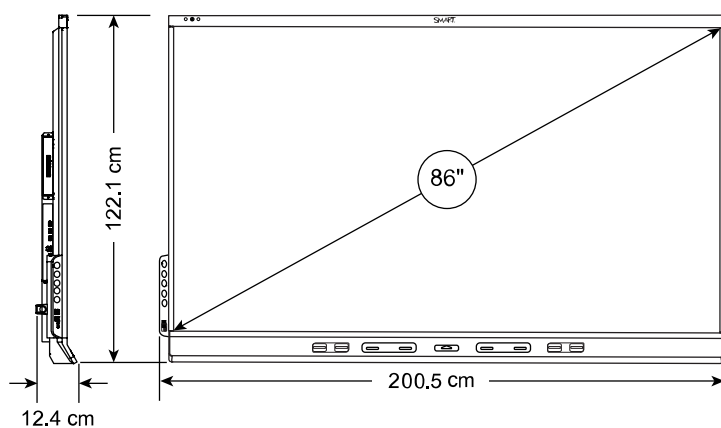

梱包寸法(パレットを含む)

193.1 cm × 130.8 cm × 26.4 cm

梱包時の重量

88 kg

VESA マウント

M8、600×400 mm

ハンドル

2

SBID-6286S-PW

寸法

重量

84 kg

梱包寸法(パレットを含む)

218.6 cm × 144.7 cm × 26.4 cm

梱包時の重量

110 kg