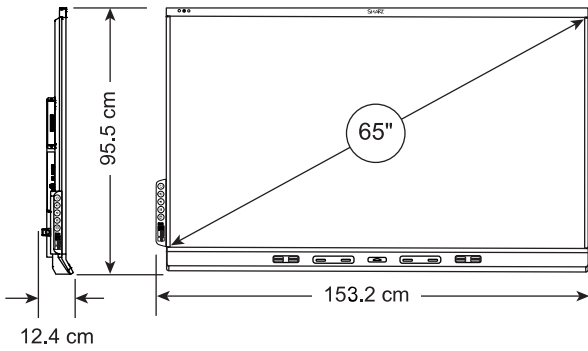

USB 2.0 USB 2.0 인증됨
고속 (480Mbps) 지원
최대 길이: 5 m

USB 3.0 USB 3.0 인증됨
초고속 (5 Gbps) 지원
최대 길이: 3 m

USB Type-C USB 3.2 Gen1 인증
초고속 (5 Gbps) 지원
최대 길이: 3 m

자세한 정보

보다 smarttech.com/kb/171414

설치, 차원 및 중량

참고

- 모든 치수는 ± 0.3 cm입니다. 모든 무게는 ± 0.9 kg입니다.
- 제품이 똑바로 배송.
- 적절한 환기를 위해 디스플레이 주위에 공간을 두십시오. 특정 공간 요구사항은 SMART 보드 6000S 및 6000S Pro 설치 및 유지보수 안내서 (smarttech.com/kb/171414) 를 참조하십시오.

SBID-6065S-C

크기

중량

- 51 kg
- 배송 치수(파레트 포함)**
170.4 cm × 118.1 cm × 26.4 cm
- 운송 중량**
72 kg
- VESA 마운트**
M8, 600 × 400 mm
- 핸들**
2

SBID-6075S-C

크기

중량

- 65 kg
- 배송 치수(파레트 포함)**
193.1 cm × 130.8 cm × 26.4 cm
- 운송 중량**
88 kg
- VESA 마운트**
M8, 600 × 400 mm
- 핸들**
2

SBID-6086S-C

크기

중량

- 84 kg
- 배송 치수(파레트 포함)**
218.6 cm × 144.7 cm × 26.4 cm
- 운송 중량**
110 kg
- VESA 마운트**
M8, 600 × 400 mm
- 핸들**
2