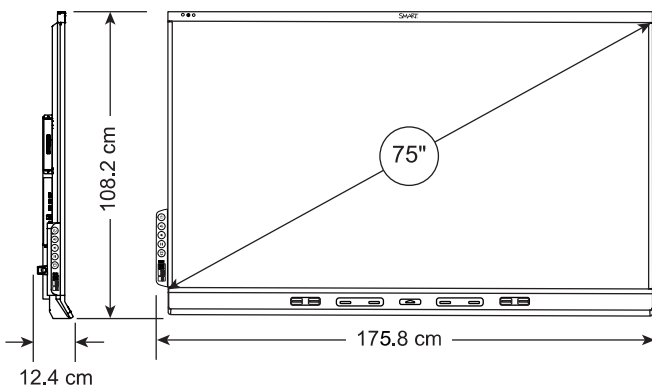

USB 2.0 USB 2.0 인증됨
고속 (480Mbps) 지원
최대 길이: 5 m

USB 3.0 USB 3.0 인증됨
초고속 (5 Gbps) 지원
최대 길이: 3 m

USB Type-C USB 3.2 Gen1 인증
초고속 (5 Gbps) 지원
최대 길이: 3 m

자세한 정보

보다 smarttech.com/kb/171414

설치, 차원 및 중량

참고

- 모든 치수는 ± 0.3 cm입니다. 모든 무게는 ± 0.9 kg입니다.
- 제품이 똑바로 배송.
- 적절한 환기를 위해 디스플레이 주위에 공간을 두십시오. 특정 공간 요구사항은 SMART 보드 6000S 및 6000S Pro 설치 및 유지보수 안내서 (smarttech.com/kb/171414) 를 참조하십시오.

SBID-6065S-C

크기

중량

- 51 kg
- 배송 치수(파레트 포함)**
170.4 cm × 118.1 cm × 26.4 cm
- 운송 중량**
72 kg
- VESA 마운트**
M8, 600 × 400 mm
- 핸들**
2

SBID-6075S-C

크기

중량

- 65 kg
- 배송 치수(파레트 포함)**
193.1 cm × 130.8 cm × 26.4 cm
- 운송 중량**
88 kg
- VESA 마운트**
M8, 600 × 400 mm
- 핸들**
2

SBID-6086S-C

크기

중량

- 84 kg
- 배송 치수(파레트 포함)**
218.6 cm × 144.7 cm × 26.4 cm
- 운송 중량**
110 kg
- VESA 마운트**
M8, 600 × 400 mm
- 핸들**
2