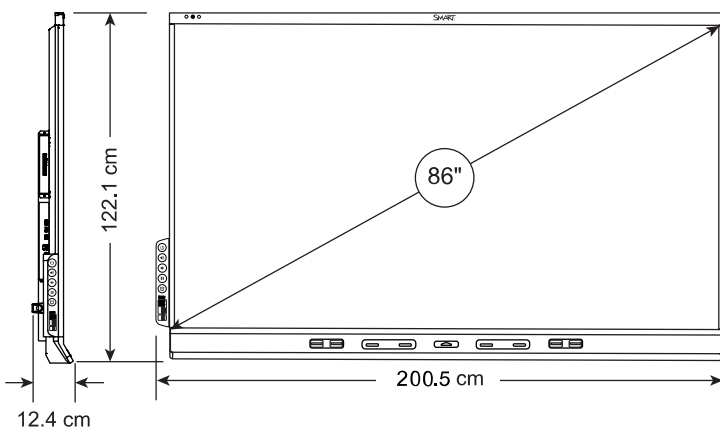

USB 2.0 USB 2.0 인증됨
고속 (480Mbps) 지원
최대 길이: 5 m

USB 3.0 USB 3.0 인증됨
초고속 (5 Gbps) 지원
최대 길이: 3 m

USB Type-C USB 3.2 Gen1 인증
초고속 (5 Gbps) 지원
최대 길이: 3 m

자세한 정보

보다 smarttech.com/kb/171414

설치, 차원 및 중량

참고

- 모든 치수는 ± 0.3 cm입니다. 모든 무게는 ± 0.9 kg입니다.
- 제품이 똑바로 배송.
- 적절한 환기를 위해 디스플레이 주위에 공간을 두십시오. 특정 공간 요구사항은 SMART 보드 6000S 및 6000S Pro 설치 및 유지보수 안내서 (smarttech.com/kb/171414) 를 참조하십시오.

SBID-6065S-C

크기

중량

- 51 kg
- 배송 치수(파레트 포함)**
170.4 cm × 118.1 cm × 26.4 cm
- 운송 중량**
72 kg
- VESA 마운트**
M8, 600 × 400 mm
- 핸들**
2

SBID-6075S-C

크기

중량

- 65 kg
- 배송 치수(파레트 포함)**
193.1 cm × 130.8 cm × 26.4 cm
- 운송 중량**
88 kg
- VESA 마운트**
M8, 600 × 400 mm
- 핸들**
2

SBID-6086S-C

크기

중량

- 84 kg
- 배송 치수(파레트 포함)**
218.6 cm × 144.7 cm × 26.4 cm
- 운송 중량**
110 kg
- VESA 마운트**
M8, 600 × 400 mm
- 핸들**
2