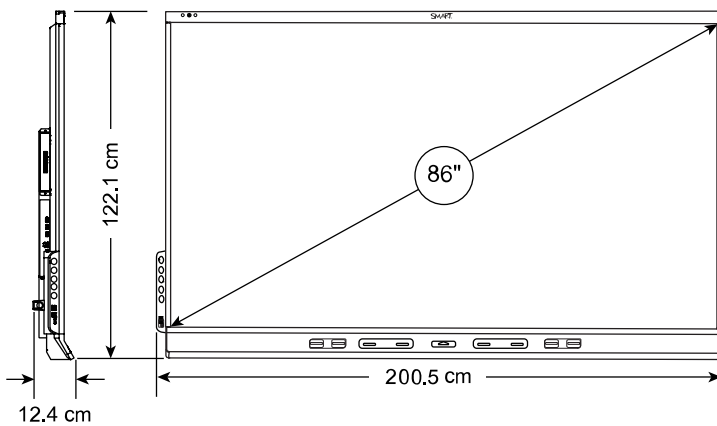

설치, 차원 및 중량

참고

- 모든 치수는 ± 0.3 cm입니다. 모든 무게는 ± 0.9 kg입니다.
- 제품이 똑바로 배송.
- 적절한 환기를 위해 디스플레이 주위에 공간을 두십시오. 특정 공간 요구사항은 SMART 보드 6000S 및 6000S Pro 설치 및 유지보수 안내서 (smarttech.com/kb/171414) 를 참조하십시오.

SBID-6065S

크기

중량

51 kg
배송 치수(파레트 포함)
 170.4 cm × 118.1 cm × 26.4 cm
운송 중량
 72 kg
VESA 마운트
 M8, 600 × 400 mm
핸들
 2

SBID-6075S

크기

중량

65 kg
배송 치수(파레트 포함)
 193.1 cm × 130.8 cm × 26.4 cm
운송 중량
 88 kg
VESA 마운트
 M8, 600 × 400 mm
핸들
 2

SBID-6086S

크기

중량

84 kg
배송 치수(파레트 포함)
 218.6 cm × 144.7 cm × 26.4 cm
운송 중량
 110 kg
VESA 마운트
 M8, 600 × 400 mm
핸들
 2