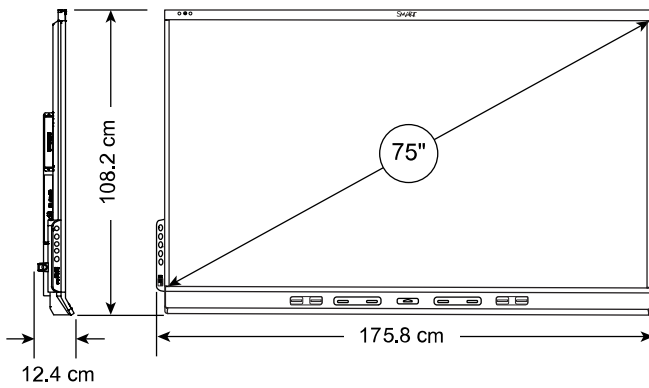

설치, 차원 및 중량

참고

- 모든 치수는 ± 0.3 cm입니다. 모든 무게는 ± 0.9 kg입니다.
- 제품이 똑바로 배송.
- 적절한 환기를 위해 디스플레이 주위에 공간을 두십시오. 특정 공간 요구사항은 SMART 보드 6000S 및 6000S Pro 설치 및 유지보수 안내서 (smarttech.com/kb/171414) 를 참조하십시오.

SBID-6065S

크기

중량

51 kg
배송 치수(파레트 포함)
 170.4 cm × 118.1 cm × 26.4 cm
운송 중량
 72 kg
VESA 마운트
 M8, 600 × 400 mm
핸들
 2

SBID-6075S

크기

중량

65 kg
배송 치수(파레트 포함)
 193.1 cm × 130.8 cm × 26.4 cm
운송 중량
 88 kg
VESA 마운트
 M8, 600 × 400 mm
핸들
 2

SBID-6086S

크기

중량

84 kg
배송 치수(파레트 포함)
 218.6 cm × 144.7 cm × 26.4 cm
운송 중량
 110 kg
VESA 마운트
 M8, 600 × 400 mm
핸들
 2