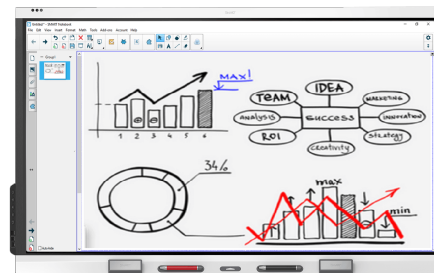

SMART 보드 6000S 시리즈

SBID-6065S
SBID-6075S
SBID-6086S

디스플레이

화면 크기(대각선)	65", 75", 86"
백라이트	LED
화면비	16:9
최대 디스플레이 해상도	4K UHD (3840 × 2160)
재생률	60Hz
수명	≥ 50,000 시간
밝기(최대)	≥350cd/m ²
응답 시간	≤ 8 ms
시야각	178°
유리	얼룩과 지문을 억제하는 전열 템퍼링 방지 유리
유리 두께	4 mm
프레임 색상	흰색
편리한 버튼	전원, 음, 볼륨, 화면 음영, 고정 프레임
센서	근접성, 주변광, 적외선, 실내 온도 및 습도 ¹
오디오	2개의 통합된 20 W개의 W 스피커

대화식 경험

터치 기술	InGlass™를 사용한 HyPr Touch™
터치 기능	Tool Explorer™ 동시적으로 도구 차별화 Object Awareness™ Pen ID™ Silktouch™
일반 응답 시간	9 ms
프레임 속도	150 Hz
정확도	1.5 mm (90% 면적 초과)
최소 오브젝트 크기	5 mm
멀티 터치 기능	20 – Windows® 과 Mac 10 – Chrome OS™
포함된 도구	펜들 (× 2) 지우개 (× 2)
공구 홀더	지능형, 자기, 프레임-탑재
선택적 도구	멀티컬러 4펜 번들 매직 펜 형광펜