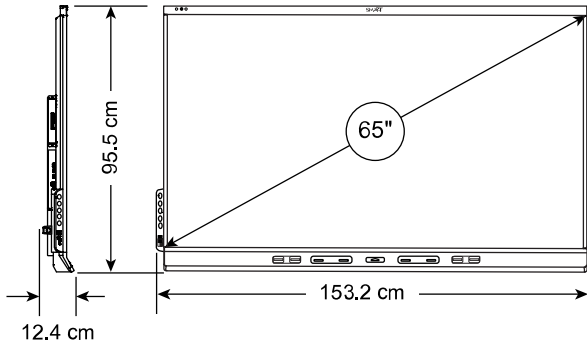

보증	
스마트 Assure 보증	고급 하드웨어 교체 및 현장 지원에 대한 접속을 포함합니다. 이용 약관은 지역마다 다릅니다. 자세한 내용은 해당 지역의 리셀러 또는 대리점에 문의하고 smarttech.com/warranty 을 방문하세요.

케이블 요구 사항	
HDMI	인증된 프리미엄 고속 HDMI (18Gbps) 최대 길이: 3 m
USB 2.0	USB 2.0 인증됨 고속 (480Mbps) 지원 최대 길이: 5 m
USB 3.0	USB 3.0 인증됨 초고속 (5 Gbps) 지원 최대 길이: 3 m
자세한 정보	보다 smarttech.com/kb/171414

설치, 차원 및 중량

참고

- 모든 치수는 ± 0.3 cm입니다. 모든 무게는 ± 0.9 kg입니다.
- 제품이 똑바로 배송.
- 적절한 환기를 위해 디스플레이 주위에 공간을 두십시오. 특정 공간 요구사항은 SMART 보드 6000S 및 6000S Pro 설치 및 유지보수 안내서 (smarttech.com/kb/171414) 를 참조하십시오.

SBID-6065S

크기

중량

51 kg
배송 치수(파레트 포함)
 170.4 cm × 118.1 cm × 26.4 cm
운송 중량
 72 kg
VESA 마운트
 M8, 600 × 400 mm
핸들
 2

SBID-6075S

크기

중량

65 kg
배송 치수(파레트 포함)
 193.1 cm × 130.8 cm × 26.4 cm
운송 중량
 88 kg
VESA 마운트
 M8, 600 × 400 mm
핸들
 2

SBID-6086S

크기

중량

84 kg
배송 치수(파레트 포함)
 218.6 cm × 144.7 cm × 26.4 cm
운송 중량
 110 kg
VESA 마운트
 M8, 600 × 400 mm
핸들
 2