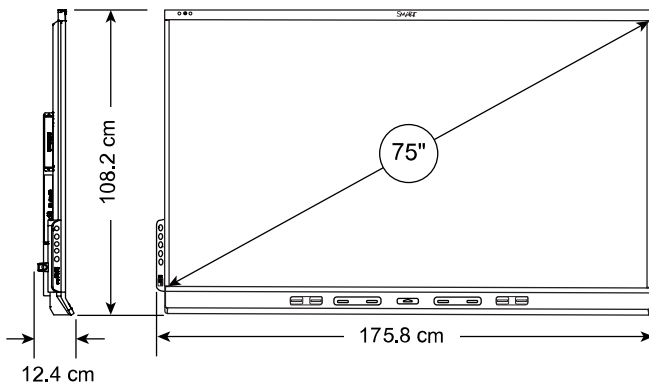

자세한 정보	보다 smarttech.com/kb/171414
--------	---

*제품 가용성은 지역별로 다를 수 있습니다.
이 제품은 여기에 나열되지 않은 추가 인증을 받았습니다.

설치, 차원 및 중량

참고

- 모든 치수는 ± 0.3 cm입니다. 모든 무게는 ± 0.9 kg입니다.
- 제품이 똑바로 배송.
- 적절한 환기를 위해 디스플레이 주위에 공간을 두십시오. 특정 공간 요구사항은 SMART 보드 6000S 및 6000S Pro 설치 및 유지보수 안내서 (smarttech.com/kb/171414)를 참조하십시오.

SBID-6265S-PW

크기

중량

51 kg

배송 치수(파레트 포함)

170.4 cm × 118.1 cm × 26.4 cm

운송 중량

72 kg

VESA 마운트

M8, 600 × 400 mm

핸들

2

SBID-6275S-PW

크기

중량

65 kg

배송 치수(파레트 포함)

193.1 cm × 130.8 cm × 26.4 cm

운송 중량

88 kg

VESA 마운트

M8, 600 × 400 mm

핸들

2