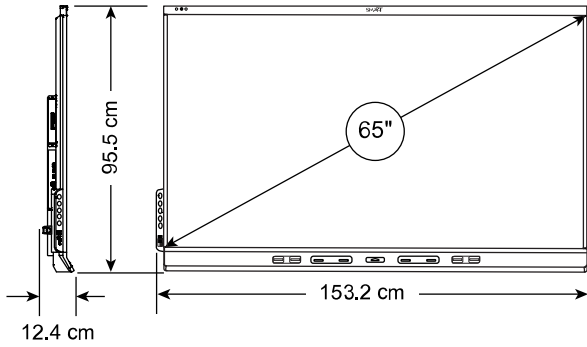

자세한 정보	보다 smarttech.com/kb/171414
--------	---

*제품 가용성은 지역별로 다를 수 있습니다.
이 제품은 여기에 나열되지 않은 추가 인증을 받았습니다.

설치, 차원 및 중량

참고

- 모든 치수는 ± 0.3 cm입니다. 모든 무게는 ± 0.9 kg입니다.
- 제품이 똑바로 배송.
- 적절한 환기를 위해 디스플레이 주위에 공간을 두십시오. 특정 공간 요구사항은 SMART 보드 6000S 및 6000S Pro 설치 및 유지보수 안내서 (smarttech.com/kb/171414)를 참조하십시오.

SBID-6265S-PW

크기

중량

51 kg

배송 치수(파레트 포함)

170.4 cm × 118.1 cm × 26.4 cm

운송 중량

72 kg

배송 치수(파레트 포함)

193.1 cm × 130.8 cm × 26.4 cm

운송 중량

88 kg

VESA 마운트

M8, 600 × 400 mm

핸들

2