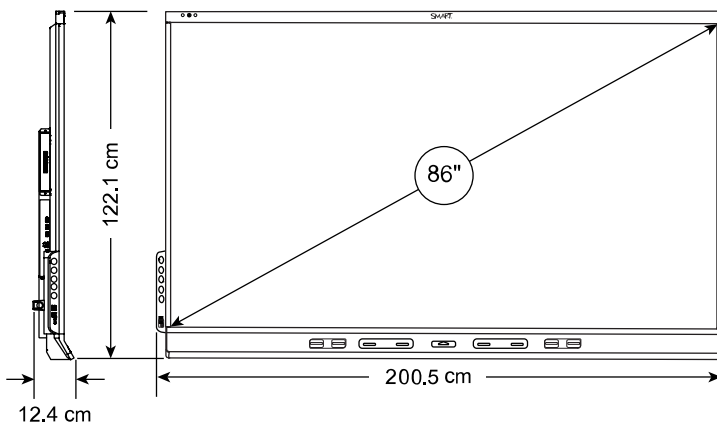

배송 치수(파레트 포함)

193.1 cm × 130.8 cm × 26.4 cm

운송 중량

88 kg

VESA 마운트

M8, 600 × 400 mm

핸들

2

SBID-6286S-PW

크기

중량

84 kg

배송 치수(파레트 포함)

218.6 cm × 144.7 cm × 26.4 cm

운송 중량

110 kg