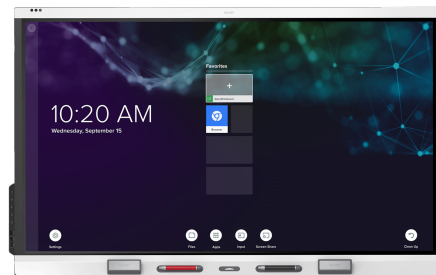

iQ를 사용하는 SMART 보드 6000S Pro 시리즈

SBID-6265S-PW
 SBID-6275S-PW
 SBID-6286S-PW

디스플레이

화면 크기(대각선)	65", 75", 86"
백라이트	LED
화면비	16:9
최대 디스플레이 해상도	4K UHD (3840 × 2160)
재생률	60Hz
수명	≥ 50,000 시간
밝기(최대)	≥350cd/m ²
응답 시간	≤ 8 ms
시야각	178°
유리	얼룩과 지문을 억제하는 전열 템퍼링 방지 유리
유리 두께	4 mm
프레임 색상	흰색
편리한 버튼	전원, 홈, 볼륨, 화면 음영, 고정 프레임
센서	근접성, 주변광, 적외선, 실내 온도 및 습도
오디오	2개의 통합된 20 W개의 W 스피커

대화식 경험

터치 기술	InGlass™를 사용한 HyPr Touch™
터치 기능	Tool Explorer™ 동시적으로 도구 차별화 Object Awareness™ Pen ID™ Silktouch™
일반 응답 시간	9 ms
프레임 속도	150 Hz
정확도	1.5 mm (90% 면적 초과)
최소 오브젝트 크기	5 mm
멀티 터치 기능	20 – Windows® 과 Mac 10 – Chrome OS™
포함된 도구	펜들 (× 2) 지우개 (× 2)
공구 홀더	지능형, 자기, 프레임-탑재
선택적 도구	멀티컬러 4펜 번들