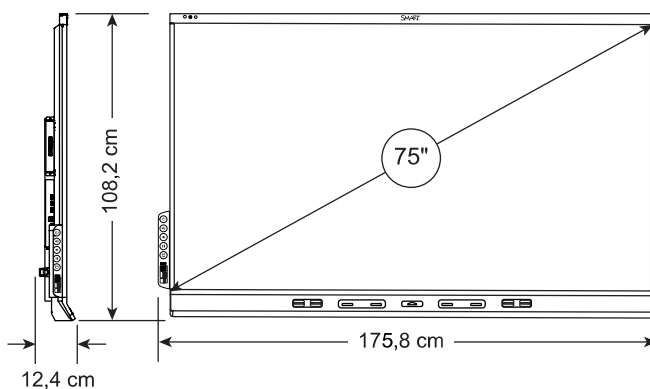

Meer informatie

Zie smarttech.com/nl/kb/171414

Installatie, afmetingen en gewichten

Aantekeningen

- Alle afmetingen ± 0.3 cm. All gezichten ± 0.9 kg.
- Product wordt rechtstaand verzonden.
- Laat ruimte vrij rondom het display voor voldoende ventilatie. Raadpleeg de SMART Board 6000S en 6000S installatiegids en onderhoudshandleiding (smarttech.com/nl/kb/171414) voor de specifieke ruimtevereisten.

SBID-6065S-C

Afmetingen

Gewicht

51 kg

Transportafmetingen (inclusief laadbord)

170,4 cm × 118,1 cm × 26,4 cm

Transportgewicht

72 kg

VESA bevestiging

M8, 600 × 400 mm

Handvaten

2

SBID-6075S-C

Afmetingen

Gewicht

65 kg

Transportafmetingen (inclusief laadbord)

193,1 cm × 130,8 cm × 26,4 cm

Transportgewicht

88 kg

VESA bevestiging

M8, 600 × 400 mm

Handvaten

2