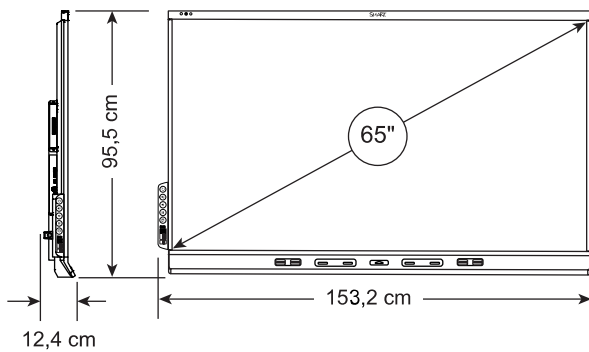

Kabelvereisten

HDMI	Gecertificeerde premium high speed HDMI (18 Gbps) Maximale lengte: 7 m
USB 2.0	USB 2.0 gecertificeerd Ondersteuning voor hoge snelheid (480 Mbps) Maximale lengte: 5 m
USB 3.0	USB 3.0 gecertificeerd Ondersteuning voor SuperSpeed (5 Gbps) Maximale lengte: 3 m
USB Type-C	USB 3.2 Gen 1 gecertificeerd Ondersteuning voor SuperSpeed (5 Gbps) Maximale lengte: 2 m

Meer informatie

Zie smarttech.com/nl/kb/171414

Installatie, afmetingen en gewichten

Aantekeningen

- Alle afmetingen ± 0.3 cm. All gezichten ± 0.9 kg.
- Product wordt rechtstaand verzonden.
- Laat ruimte vrij rondom het display voor voldoende ventilatie. Raadpleeg de SMART Board 6000S en 6000S installatiegids en onderhoudshandleiding (smarttech.com/nl/kb/171414) voor de specifieke ruimtevereisten.

SBID-6065S-C

Afmetingen

Gewicht

51 kg

Transportafmetingen (inclusief laadbord)

170,4 cm × 118,1 cm × 26,4 cm

Transportgewicht

72 kg

Transportafmetingen (inclusief laadbord)

193,1 cm × 130,8 cm × 26,4 cm

Transportgewicht

88 kg

VESA bevestiging

M8, 600 × 400 mm

Handvaten

2