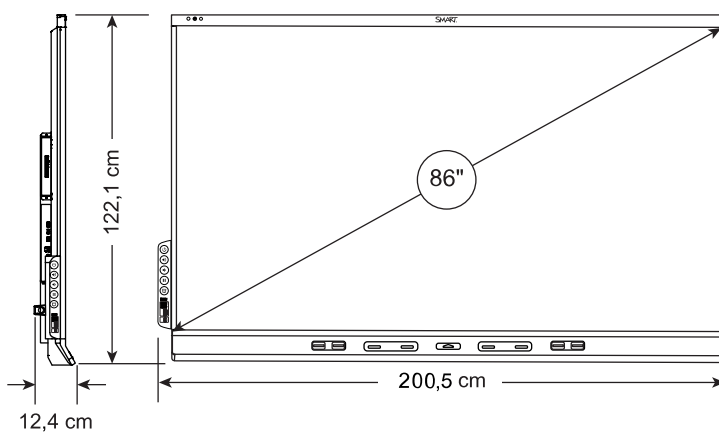

Meer informatie

Zie smarttech.com/nl/kb/171414

Installatie, afmetingen en gewichten

Aantekeningen

- Alle afmetingen ± 0.3 cm. All gezichten ± 0.9 kg.
- Product wordt rechtstaand verzonden.
- Laat ruimte vrij rondom het display voor voldoende ventilatie. Raadpleeg de SMART Board 6000S en 6000S installatiegids en onderhoudshandleiding (smarttech.com/nl/kb/171414) voor de specifieke ruimtevereisten.

VESA bevestiging

M8, 600 × 400 mm

Handvaten

2

SBID-6075S-C

Afmetingen

Gewicht

65 kg

Transportafmetingen (inclusief laadbord)

193,1 cm × 130,8 cm × 26,4 cm

Transportgewicht

88 kg

VESA bevestiging

M8, 600 × 400 mm

Handvaten

2

SBID-6086S-C

Afmetingen

Gewicht

84 kg

Transportafmetingen (inclusief laadbord)

218,6 cm × 144,7 cm × 26,4 cm

Transportgewicht

110 kg