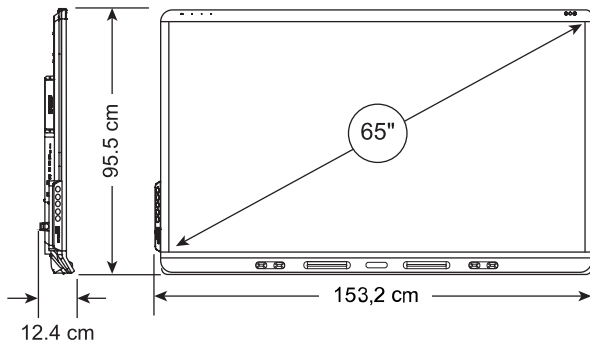

Installatie, afmetingen en gewichten

Aantekeningen

- Alle afmetingen ± 0.3 cm. All gezichten ± 0.9 kg.
- Product wordt rechtstaand verzonden.
- Laat ruimte vrij rondom het display voor voldoende ventilatie. Raadpleeg de SMART Board 6000S en 6000S installatiegids en onderhoudshandleiding (smarttech.com/nl/kb/171414) voor de specifieke ruimtevereisten.

SBID-6065S-V3

Afmetingen

Gewicht

51 kg

VESA bevestiging

M8, 600 × 400 mm

Handvaten

2

Afmetingen en gewicht van verzending (inclusief pallet)

170,4 cm × 118,1 cm × 26,4 cm

72 kg

162,5 cm × 119 cm × 22 cm

68 kg