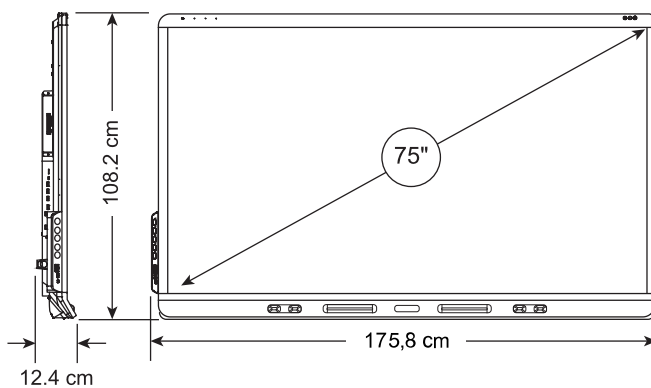

Meer informatie

Zie smarttech.com/nl/kb/171414

Installatie, afmetingen en gewichten

Aantekeningen

- Alle afmetingen ± 0.3 cm. All gezichten ± 0.9 kg.
- Product wordt rechtstaand verzonden.
- Laat ruimte vrij rondom het display voor voldoende ventilatie. Raadpleeg de SMART Board 6000S en 6000S installatiegids en onderhoudshandleiding (smarttech.com/nl/kb/171414) voor de specifieke ruimtevereisten.

Afmetingen en gewicht van verzending (inclusief pallet)

170,4 cm × 118,1 cm × 26,4 cm

72 kg

162,5 cm × 119 cm × 22 cm

68 kg

SBID-6075S-V3

Afmetingen

Gewicht

65 kg

VESA bevestiging

M8, 600 × 400 mm

Handvaten

2

Afmetingen en gewicht van verzending (inclusief pallet)

193,1 cm × 130,8 cm × 26,4 cm

88 kg

185 cm × 132 cm × 22 cm

84 kg

Installatie, afmetingen en gewichten (vervolg) - continued

Aantekeningen

- Alle afmetingen ± 0.3 cm. All gezichten ± 0.9 kg.
- Product wordt rechtstaand verzonden.
- Laat ruimte vrij rondom het display voor voldoende ventilatie. Raadpleeg de SMART Board 6000S en 6000S installatiegids en onderhoudshandleiding (smarttech.com/nl/kb/171414) voor de specifieke ruimtevereisten.