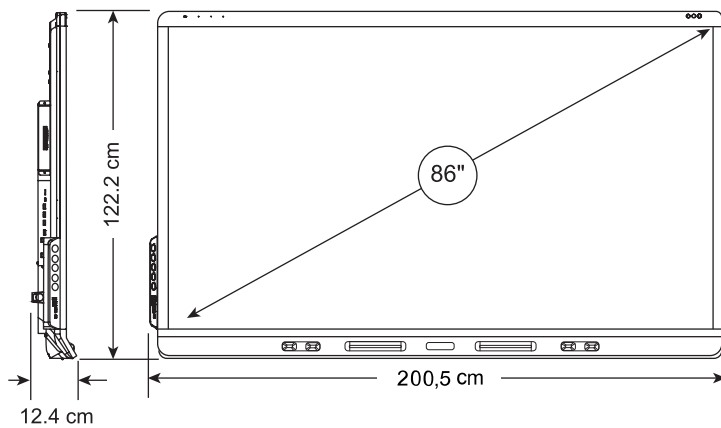

Installatie, afmetingen en gewichten (vervolg) - continued

Aantekeningen

- Alle afmetingen ± 0.3 cm. All gezichten ± 0.9 kg.
- Product wordt rechtstaand verzonden.
- Laat ruimte vrij rondom het display voor voldoende ventilatie. Raadpleeg de SMART Board 6000S en 6000S installatiegids en onderhoudshandleiding (smarttech.com/nl/kb/171414) voor de specifieke ruimtevereisten.

SBID-6086S-V3

Afmetingen

Gewicht

84 kg

VESA bevestiging

M8, 600 × 400 mm

Handvaten

2

Afmetingen en gewicht van verzending (inclusief pallet)

218,6 cm × 144,7 cm × 26,4 cm

110 kg