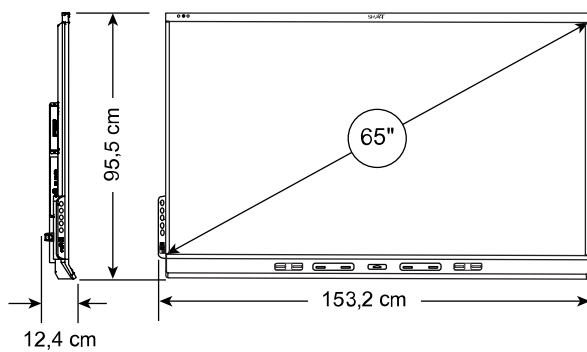

Kabelvereisten	
HDMI	Gecertificeerde premium high speed HDMI (18 Gbps) Maximale lengte: 7 m
USB 2.0	USB 2.0 gecertificeerd Ondersteuning voor hoge snelheid (480 Mbps) Maximale lengte: 5 m
USB 3.0	USB 3.0 gecertificeerd Ondersteuning voor SuperSpeed (5 Gbps) Maximale lengte: 3 m
Meer informatie	Zie smarttech.com/nl/kb/171414

Installatie, afmetingen en gewichten

Aantekeningen

- Alle afmetingen ± 0.3 cm. All gezichten ± 0.9 kg.
- Product wordt rechtstaand verzonden.
- Laat ruimte vrij rondom het display voor voldoende ventilatie. Raadpleeg de SMART Board 6000S en 6000S installatiegids en onderhoudshandleiding (smarttech.com/nl/kb/171414) voor de specifieke ruimtevereisten.

SBID-6065S

Afmetingen

Gewicht

51 kg

Transportafmetingen (inclusief laadbord)

170,4 cm × 118,1 cm × 26,4 cm

Transportgewicht

72 kg