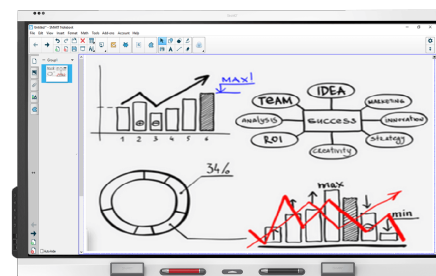

SMART Board® 6000S serie

SBID-6065S
SBID-6075S
SBID-6086S

Beeldscherm	
Scherm grootte (diagonaal)	65", 75", 86"
Achtergrond verlichting	LED
Beeldverhouding	16:9
Maximale beeldschermresolutie	4K UHD (3840 × 2160)
vernieuwingsfrequentie	60 Hz
Levensduur	≥ 50.000 uren
Helderheid (maximum)	≥350 cd/m ²
Reactietijd	≤8 ms
Zichthoek	178°
Glas	Volledig warmte-gehard, ontspiegeld glas dat bestand is tegen vlekken en vingerafdrukken
Glas dikte	4 mm
Frame kleur	Wit
Configuratie knoppen	Aan/uit, start, volume, schermshaduw, beeld pauzeren
sensoren	Nabijheid, omgevingslicht, infrarood, kamertemperatuur en vochtigheid ¹
Audio	2 ingebouwde 20 W luidsprekers

INTERACTIEVE ERVARING	
Aanraaktechnologie	HyPr Touch™ met InGlass™
Aanraak functies	Tool Explorer™ Gelijktijdige Too Differentiatie Object Awareness™ Pen ID™ Silktouch™
Normale reactietijd	9 ms
Framesnelheid	150 Hz
Nauwkeurigheid	1,5 mm (meer dan 90% oppervlak)
Minimale objectgrootte	5 mm
Multitouch-mogelijkheden	20 – Windows® en Mac 10 – Chrome OS™
Tools inbegrepen	Pennen (×2) Gummen (×2)
Tool houders	Intelligent, magnetisch, frame-geïntegreerd
Optionele hulpmiddelen	Meerkleurige vier-pennen bundel Magische pen Markeerstift
Software	
SMART Notebook®	inbegrepen
SMART Ink® en SMART Product Drivers	inbegrepen
SMART Learning Suite	Naar keuze