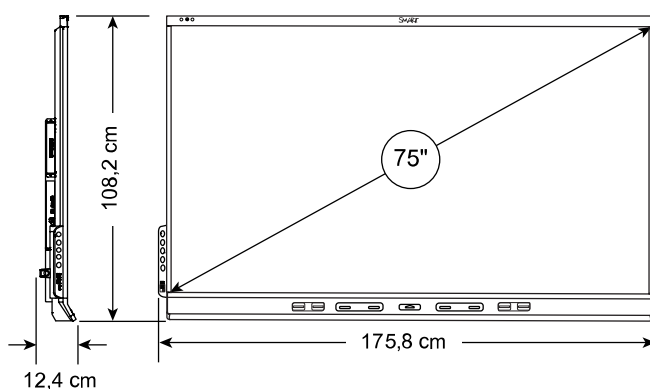

Installatie, afmetingen en gewichten

Aantekeningen

- Alle afmetingen ± 0.3 cm. All gezichten ± 0.9 kg.
- Product wordt rechtstaand verzonden.
- Laat ruimte vrij rondom het display voor voldoende ventilatie. Raadpleeg de SMART Board 6000S en 6000S installatiegids en onderhoudshandleiding (smarttech.com/nl/kb/171414) voor de specifieke ruimtevereisten.

SBID-6065S

Afmetingen

Gewicht

51 kg

Transportafmetingen (inclusief laadbord)

170,4 cm × 118,1 cm × 26,4 cm

Transportgewicht

72 kg

VESA bevestiging

M8, 600 × 400 mm

Handvaten

2

SBID-6075S

Afmetingen

Gewicht

65 kg

Transportafmetingen (inclusief laadbord)

193,1 cm × 130,8 cm × 26,4 cm

Transportgewicht

88 kg

VESA bevestiging

M8, 600 × 400 mm

Handvaten

2