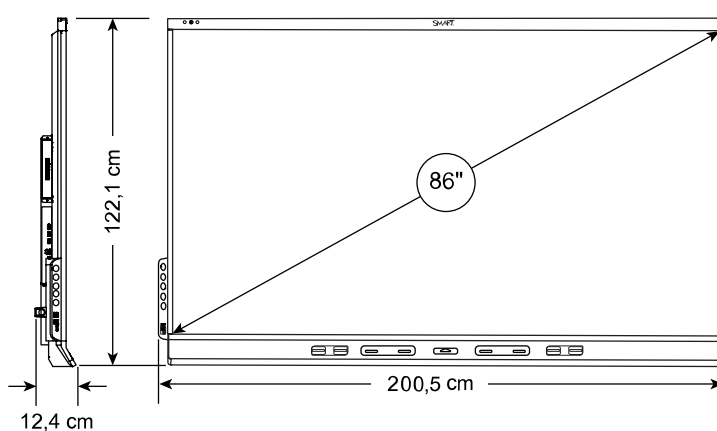

Installatie, afmetingen en gewichten

Aantekeningen

- Alle afmetingen ± 0.3 cm. All gezichten ± 0.9 kg.
- Product wordt rechtstaand verzonden.
- Laat ruimte vrij rondom het display voor voldoende ventilatie. Raadpleeg de SMART Board 6000S en 6000S installatiegids en onderhoudshandleiding (smarttech.com/nl/kb/171414) voor de specifieke ruimtevereisten.

VESA bevestiging

M8, 600 × 400 mm

Handvaten

2

SBID-6075S

Afmetingen

Gewicht

65 kg

Transportafmetingen (inclusief laadbord)

193,1 cm × 130,8 cm × 26,4 cm

Transportgewicht

88 kg

VESA bevestiging

M8, 600 × 400 mm

Handvaten

2

SBID-6086S

Afmetingen

Gewicht

84 kg

Transportafmetingen (inclusief laadbord)

218,6 cm × 144,7 cm × 26,4 cm

Transportgewicht

110 kg