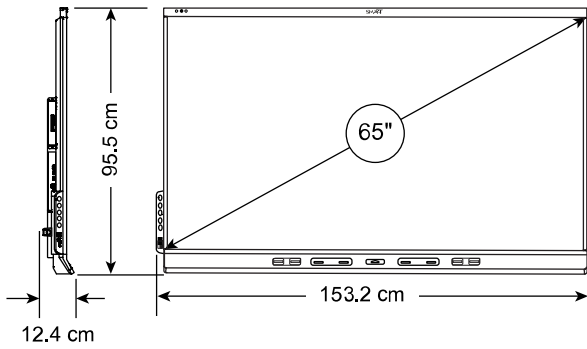

安装, 尺寸和重量

备注

- 所有尺寸 ± 0.3 厘米。所有重量 ± 0.9 千克。
- 产品直立运输。
- 在显示器周围留出空间以确保足够的通风。有关特定空间要求, 请参阅 SMART Board 6000S 和 6000S Pro 安装和维护指南 (smarttech.com/zh-cn/kb/171414)。

SBID-6065S-PW

尺寸

重量

51 千克

装运尺寸(包括 托盘)

170.4 厘米 \times 118.1 厘米 \times 26.4 厘米

装运重量

72 千克

VESA 安装

M8, 600 \times 400 毫米

提手

2

SBID-6075S-PW

尺寸

重量

65 千克

装运尺寸(包括 托盘)

193.1 厘米 \times 130.8 厘米 \times 26.4 厘米

装运重量

88 公斤

VESA 安装