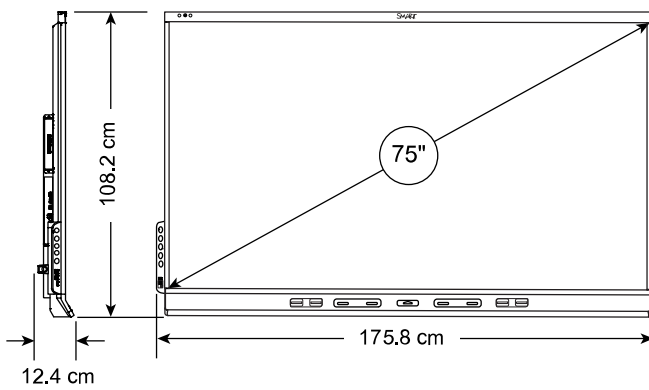

安装, 尺寸和重量

备注

- 所有尺寸 ± 0.3 厘米。所有重量 ± 0.9 千克。
- 产品直立运输。
- 在显示器周围留出空间以确保足够的通风。有关特定空间要求, 请参阅 SMART Board 6000S 和 6000S Pro 安装和维护指南 (smarttech.com/zh-cn/kb/171414)。

SBID-6065S-PW

尺寸

重量

51 千克

装运尺寸(包括 托盘)

170.4 厘米 \times 118.1 厘米 \times 26.4 厘米

装运重量

72 千克

VESA 安装

M8, 600 \times 400 毫米

提手

2

SBID-6075S-PW

尺寸

重量

65 千克

装运尺寸(包括 托盘)

193.1 厘米 \times 130.8 厘米 \times 26.4 厘米

装运重量

88 公斤

VESA 安装

218.6 厘米 \times 144.7 厘米 \times 26.4 厘米

装运重量

110 公斤

VESA 安装

M8, 600 \times 400 毫米

提手

2