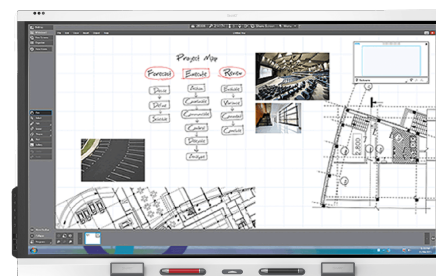

SMART Board® 6000S Pro系列

SBID-6065S-PW
SBID-6075S-PW
SBID-6086S-PW

显示	
屏幕尺寸(对角线)	65", 75", 86"
背光灯	LED
宽高比	16:9
最大显示分辨率	4K UHD (3840 × 2160)
刷新频率	60 Hz
寿命	≥50,000小时
亮度(最大值)	≥350 cd/m ²
响应时间	≤8毫秒
视角	178°
玻璃	全热钢化防眩光玻璃, 可防止污迹和指纹
玻璃厚度	4毫米
镜框颜色	White
便利按钮	电源, 家庭, 音量, 屏幕阴影, 冻结框
传感器	接近度, 环境光, 红外线, 室温 and 湿度 ¹
音频	2 集成的 20 W 扬声器

互动体验	
触控技术	HyPr Touch™, 带 InGlass™
触控功能	Tool Explorer™ 同时工具区分 Object Awareness™ Pen ID™ Silktouch™
典型响应时间	9 毫秒
帧频	150 Hz
准确性	1.5毫米(超过90%的面积)
最小物体尺寸	5 mm
多点触控功能	20 – Windows®和 Mac 10 – Chrome操作系统™
附带的工具	笔(×2) 橡皮(×2)
工具架	智能, 磁性, 框-安装
选购工具	多色四笔套装
软件	
SMART Meeting Pro会议®	随附
房间许可证	
SMART Meeting Pro个人许可证(×10)	随附
SMART Ink®和 SMART Product Drivers	随附