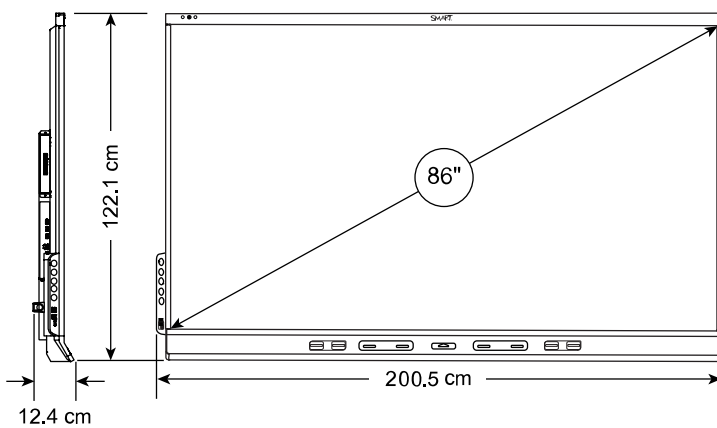

170.4 厘米 \times 118.1 厘米 \times 26.4 厘米

装运重量

72 千克

VESA 安装

M8, 600 \times 400 毫米

提手

2

SBID-6075S-PW

尺寸

重量

65 千克

装运尺寸(包括 托盘)

193.1 厘米 \times 130.8 厘米 \times 26.4 厘米

装运重量

88 公斤

VESA 安装

M8, 600 \times 400 毫米

提手

2

SBID-6086S-PW

尺寸

重量

84 公斤

装运尺寸(包括 托盘)

218.6 厘米 \times 144.7 厘米 \times 26.4 厘米

装运重量

110 公斤

VESA 安装

M8, 600 \times 400 毫米

提手

2