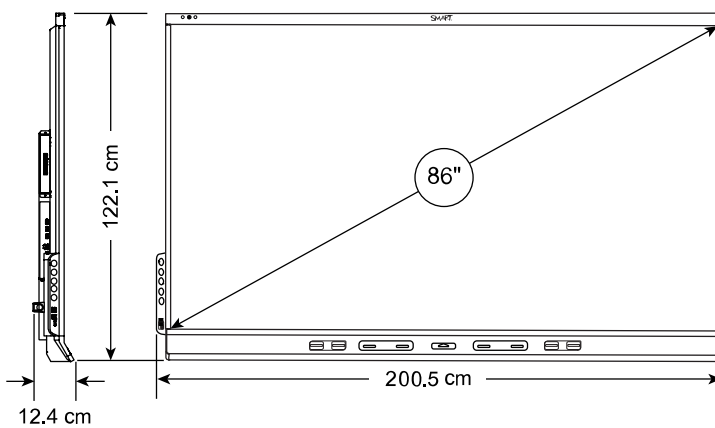

#### 尺寸

#### VESA 安装

M8, 600  $\times$  400 毫米