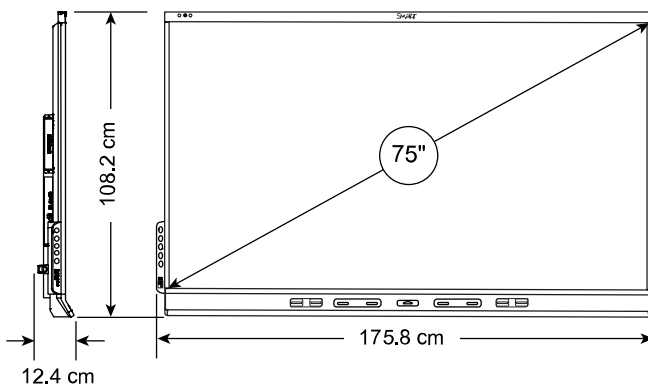

#### 尺寸

#### 装运尺寸(包括 托盘)

170.4 厘米  $\times$  118.1 厘米  $\times$  26.4 厘米

#### VESA 安装

M8, 600  $\times$  400 毫米