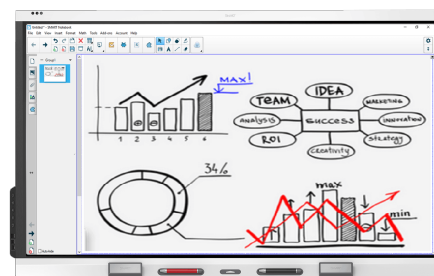

# SMART Board® 6000S系列

SBID-6065S  
SBID-6075S  
SBID-6086S

显示	
屏幕尺寸(对角线)	65", 75", 86"
背光灯	LED
宽高比	16:9
最大显示分辨率	4K UHD (3840 × 2160)
刷新频率	60 Hz
寿命	≥50,000小时
亮度(最大值)	≥350 cd/m <sup>2</sup>
响应时间	≤8毫秒
视角	178°
玻璃	全热钢化防眩光玻璃, 可防止污迹和指纹
玻璃厚度	4毫米
镜框颜色	White
便利按钮	电源, 家庭, 音量, 屏幕阴影, 冻结框
传感器	接近度, 环境光, 红外线, 室温 和湿度 <sup>1</sup>
音频	2 集成的 20 W 扬声器